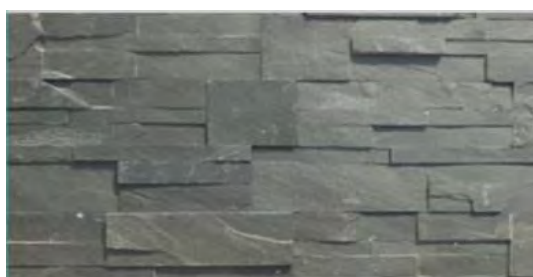

ARDOISE NOIRE OPUS

RÉF	FORMAT	U/PLT	KG/U	U
002953	35x18x1/1,5 mm	34,20	27	m²