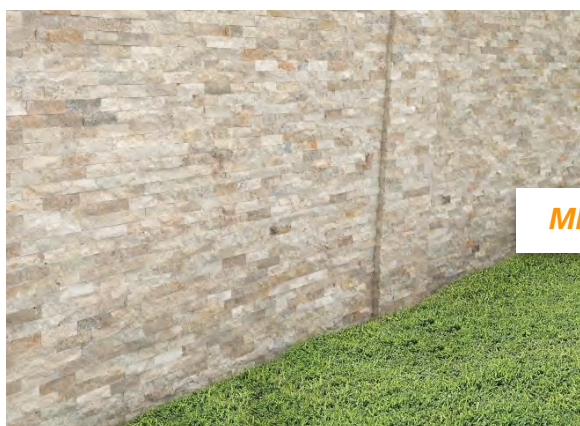

SPLITFACE TRAVERTIN MIX

RÉF	FORMAT	U/PLT	KG/U	U
002792	BL x150x22 mm	18,24	55	m²

001770	BL x100x22 mm	18	55	m²