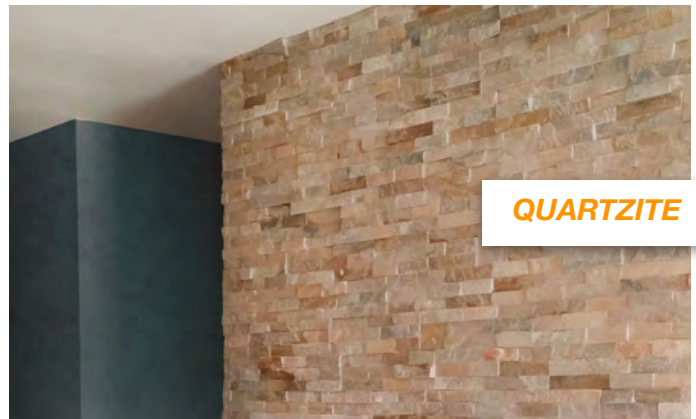

LONDON GREY

RÉF	FORMAT	U/PLT	KG/U	U
003382	45x14x1/1,2 mm	36,72	25	m²

QUARTZITE