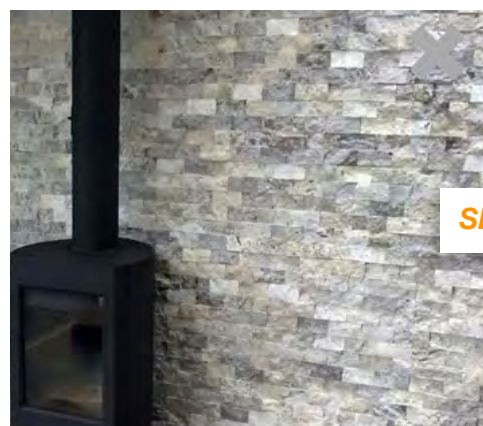

SPLITFACE TRAVERTIN MIX

RÉF	FORMAT	U/PLT	KG/U	U
002792	BL x150x22 mm	18,24	55	m²

001770	BL x100x22 mm	18	55	m²